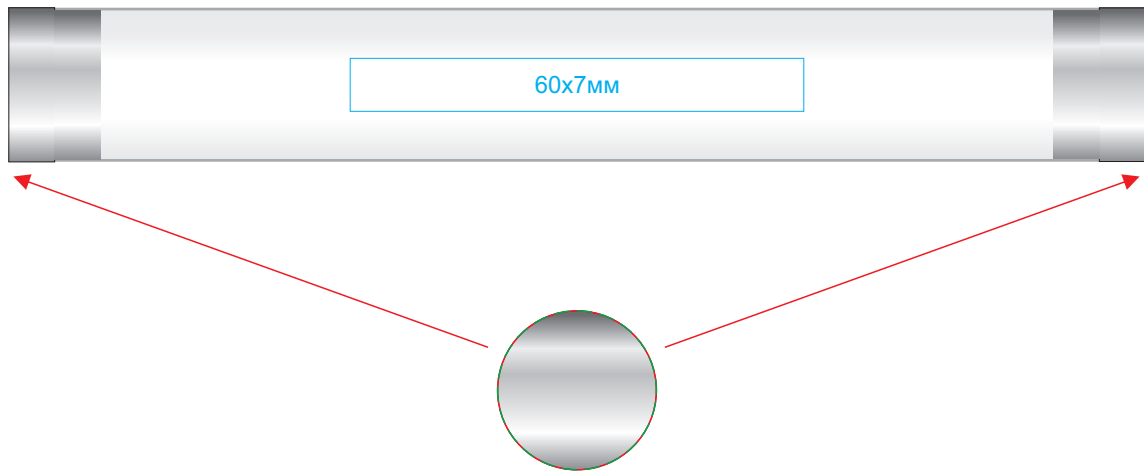

# Футляр-тубус для одной ручки арт. 19606

методы нанесения: **тампопечать (в один цвет)**, **наклейка с заливкой смолой**, **гравировка шильда**

19606/90

**наклейка с заливкой смолой (21x21мм)**  
**гравировка шильда (21x21мм)**